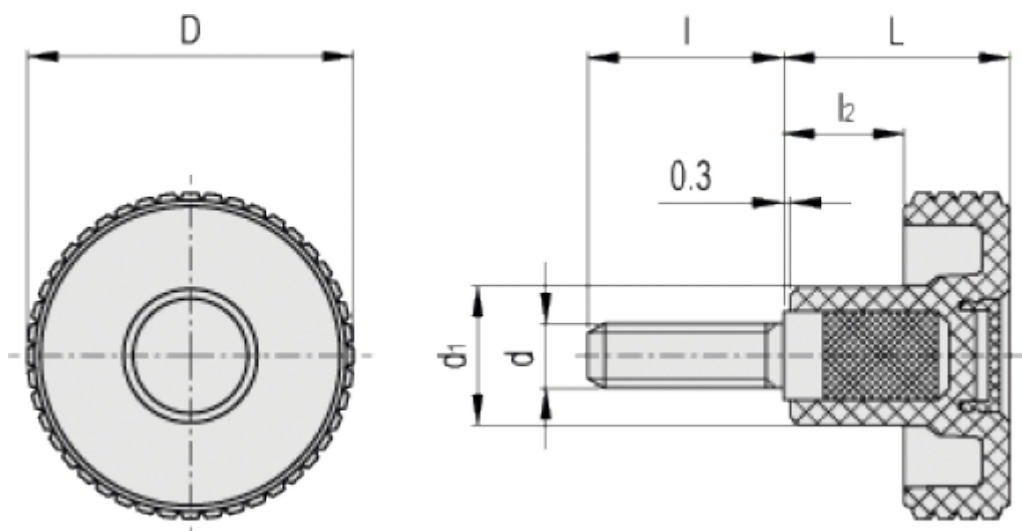

Varenummer: 23020342262

Beskrivelse: E+G Fingregreb MBT.30 p-M5x20-C2, Orange

Mål

D	= 31
d1	= 15
d6g	= M5
L	= 24
l	= 20
l2	= 11.5